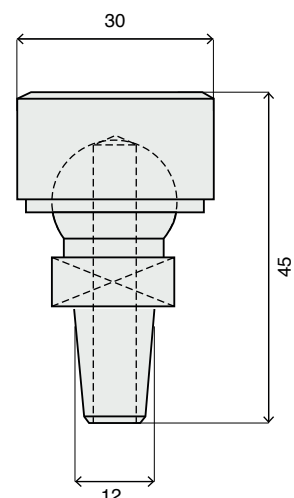

ELETTRODI

Elettrodi per puntatrici snodati cono \varnothing 9 12 18 con. 10%

C9D16PR

C9D22PR

C12D22PR

C12D22TR

C12D30PR

C12D30TR

C18D30PR

C18D30TR