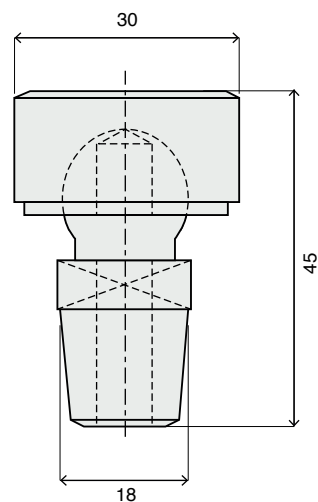

ELETTRODI

Elettrodi per puntatrici snodati cono \varnothing 9 12 18 con. 10%

C9D16PR

C9D22PR

C12D22PR

C12D22TR

C12D30PR

C12D30TR

C18D30PR

C18D30TR