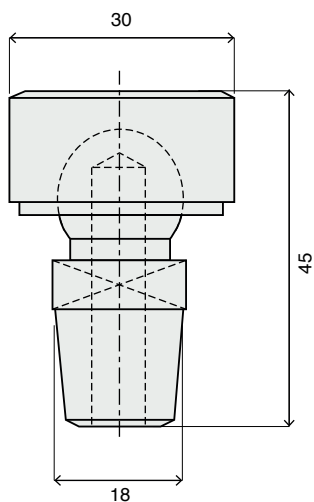

ELETTRODI

Elettrodi per puntatrici snodati cono \varnothing 9 12 18 con. 10%

C9D16PR

C9D22PR

C12D22PR

C12D22TR

C12D30PR

C12D30TR

C18D30PR

C18D30TR