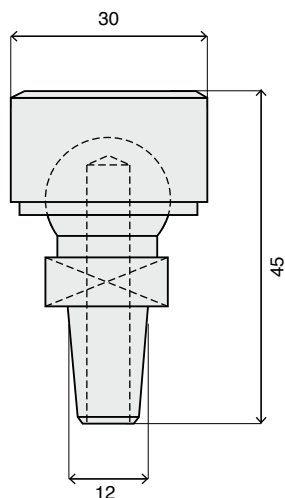

ELETTRODI

Elettrodi per puntatrici snodati cono \varnothing 9 12 18 con. 10%

C9D16PR

C9D22PR

C12D22PR

C12D22TR

C12D30PR

C12D30TR

C18D30PR

C18D30TR