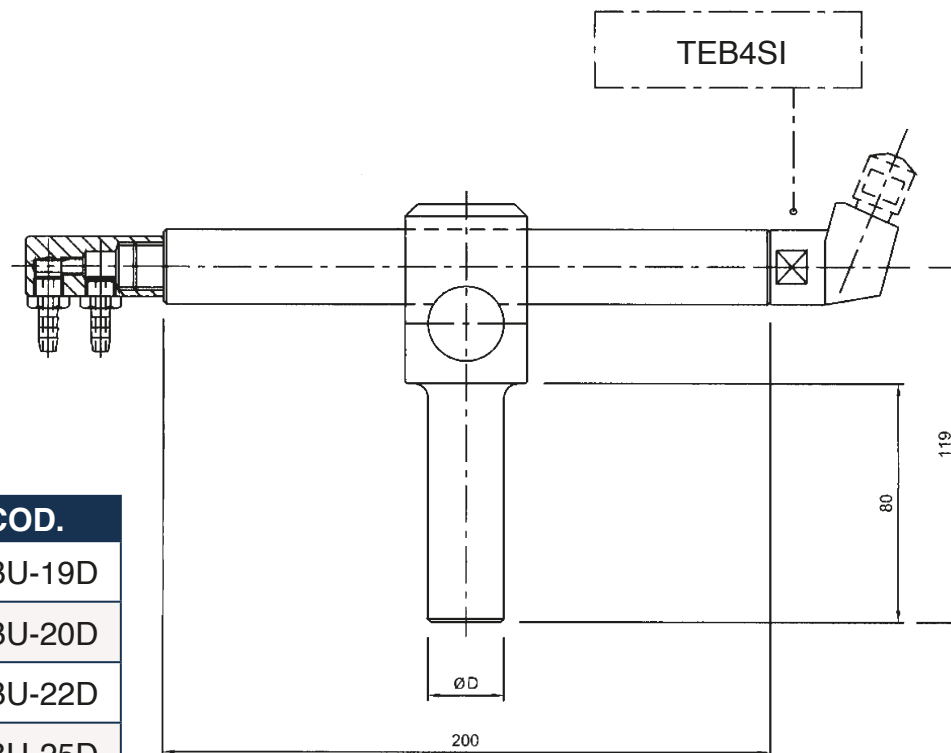

BRACCI

Braccio universale con testina dritta

Braccio universale con testina inclinata

Ø D	COD.
19	BU-19D
20	BU-20D
22	BU-22D
25	BU-25D
30	BU-30D

Ø D	COD.
19	BU-19-I
20	BU-20-I
22	BU-22-I
25	BU-25-I
30	BU-30-I