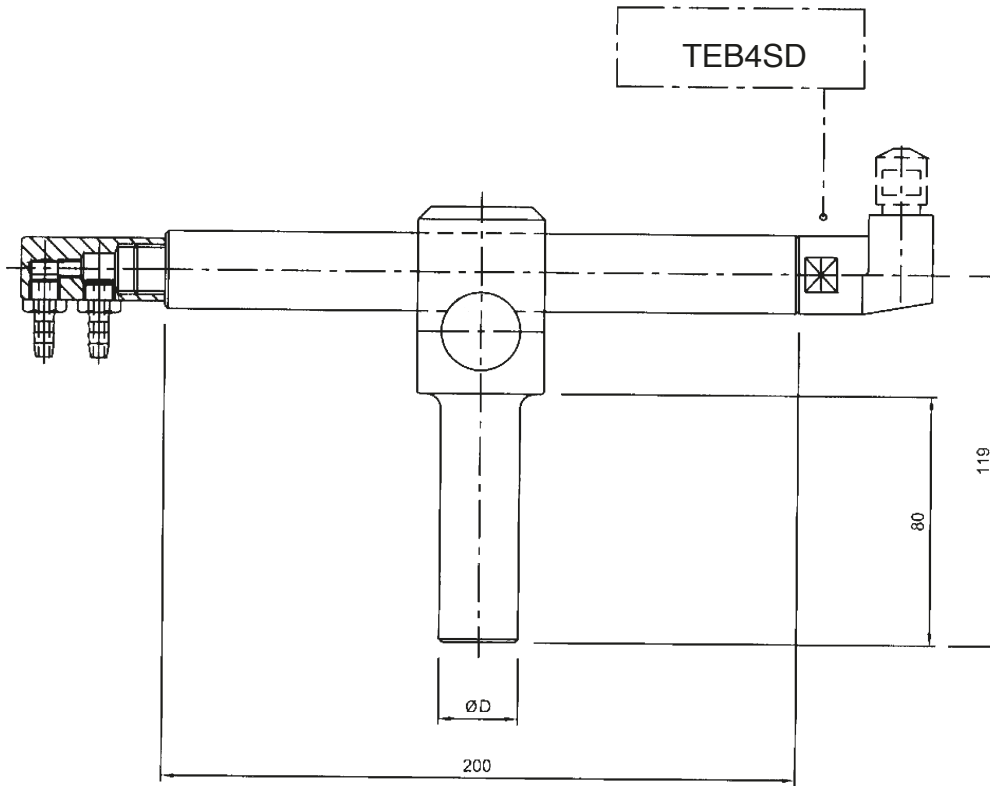

BRACCI

Braccio universale con testina dritta

Braccio universale con testina inclinata

Ø D	COD.
19	BU-19D
20	BU-20D
22	BU-22D
25	BU-25D
30	BU-30D

Ø D	COD.
19	BU-19-I
20	BU-20-I
22	BU-22-I
25	BU-25-I
30	BU-30-I