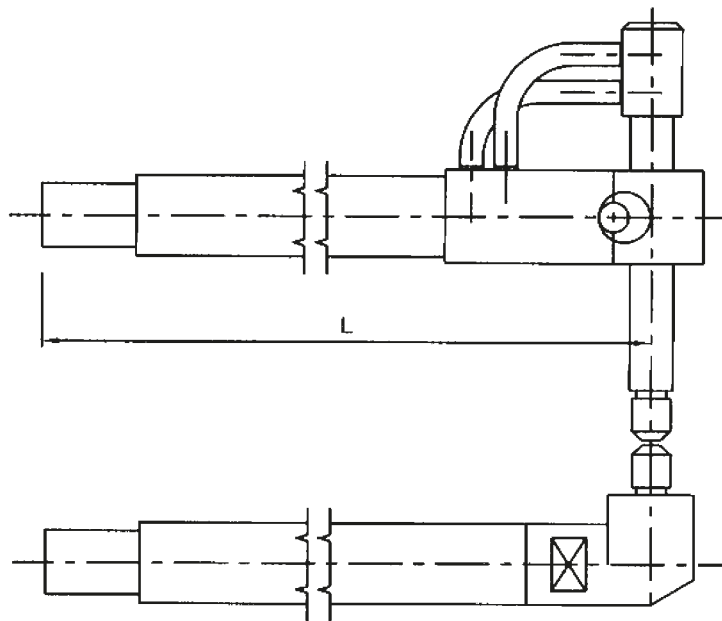

BRACCI

Bracci \varnothing 32 per puntatrici pensili

L	COD.	Descrizione
200	B8X-200-SD B8X-200-ID	Braccio in rame superiore diritto L. 200 mm Braccio in rame inferiore diritto L. 200 mm
300	B8X-300-SD B8X-300-ID	Braccio in rame superiore diritto L. 300 mm Braccio in rame inferiore diritto L. 300 mm
400	B8X-400-SD B8X-400-ID	Braccio in rame superiore diritto L. 400 mm Braccio in rame inferiore diritto L. 400 mm
500	B8X-500-SD B8X-500-ID	Braccio in rame superiore diritto L. 500 mm Braccio in rame inferiore diritto L. 500 mm
600	B8X-600-SD B8X-600-ID	Braccio in rame superiore diritto L. 600 mm Braccio in rame inferiore diritto L. 600 mm
700	B8X-700-SD B8X-700-ID	Braccio in rame superiore diritto L. 700 mm Braccio in rame inferiore diritto L. 700 mm
800	B8X-800-SD B8X-800-ID	Braccio in rame superiore diritto L. 800 mm Braccio in rame inferiore diritto L. 800 mm