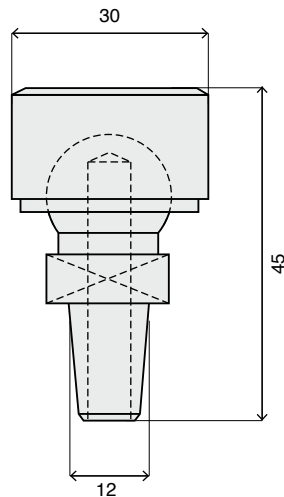

ELETTRODI

Elettrodi per puntatrici cono \varnothing 9 12 18 con. 10%

C9D16PR

C9D22PR

C12D22PR

C12D22TR

C12D30PR

C12D30TR

C18D30PR

C18D30TR