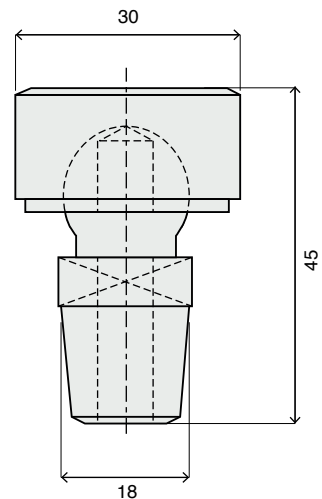

ELETTRODI

Elettrodi per puntatrici cono \varnothing 9 12 18 con. 10%

C9D16PR

C9D22PR

C12D22PR

C12D22TR

C12D30PR

C12D30TR

C18D30PR

C18D30TR