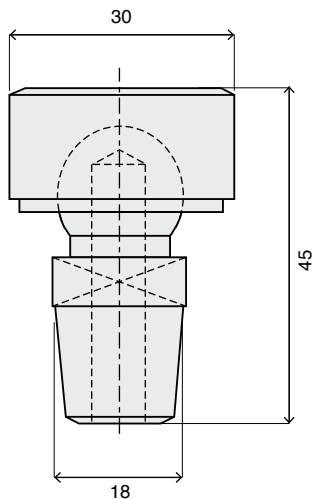

ELETTRODI

Elettrodi per puntatrici cono \varnothing 9 12 18 con. 10%

C9D16PR

C9D22PR

C12D22PR

C12D22TR

C12D30PR

C12D30TR

C18D30PR

C18D30TR